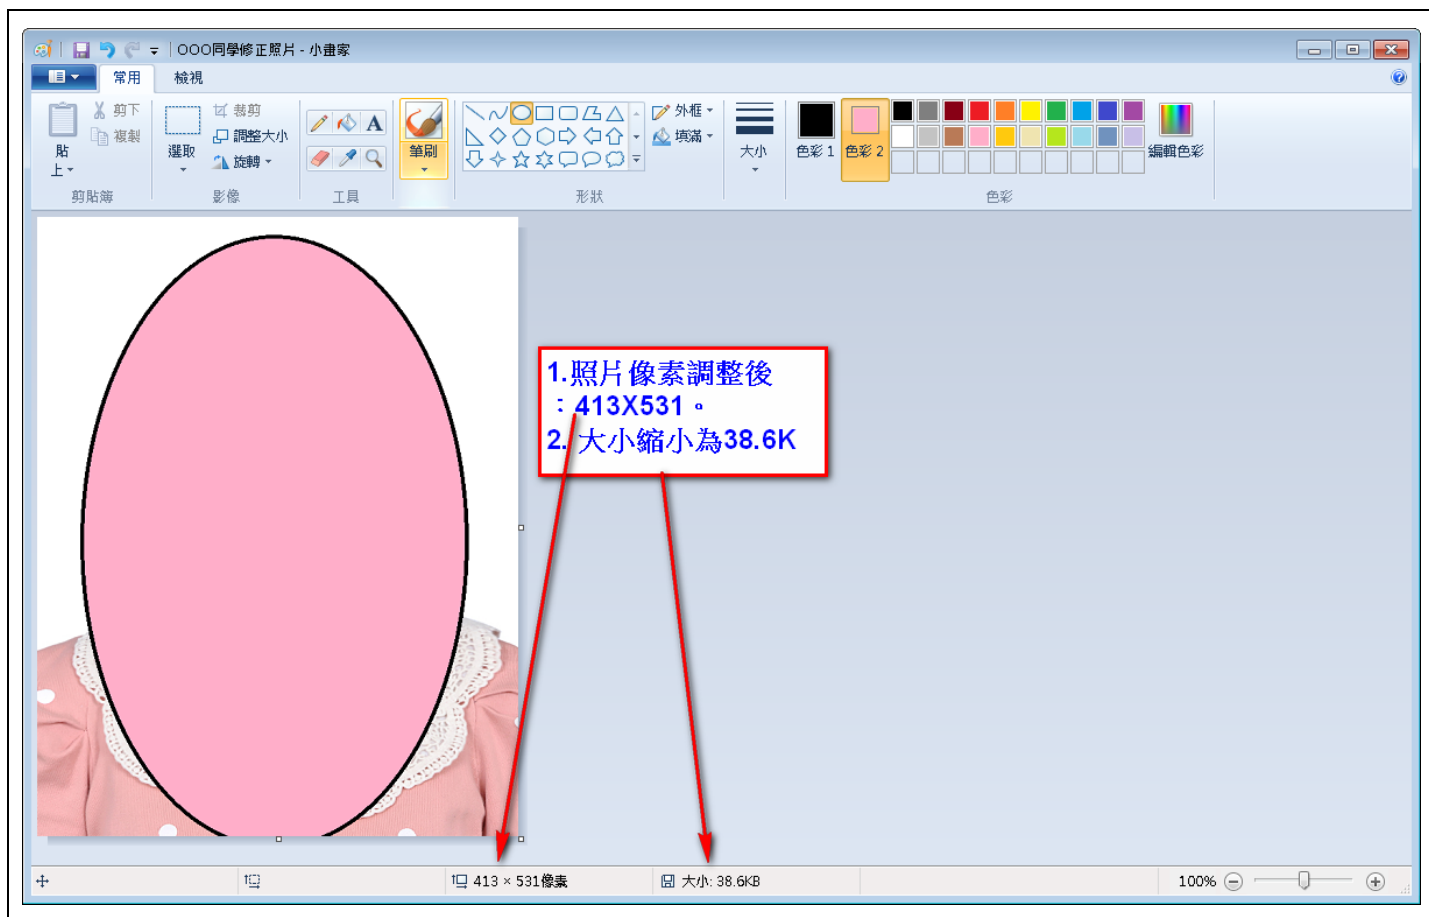

維持外觀比例(M)

扭曲(度)

水平(O):

0

垂直(E):

0

確定

取消

1. 點選像素。
2. 取消維持外觀比例。
3. 水平：413、垂直：531。
4. 點選確定

點選另存新檔->JPG
圖片。