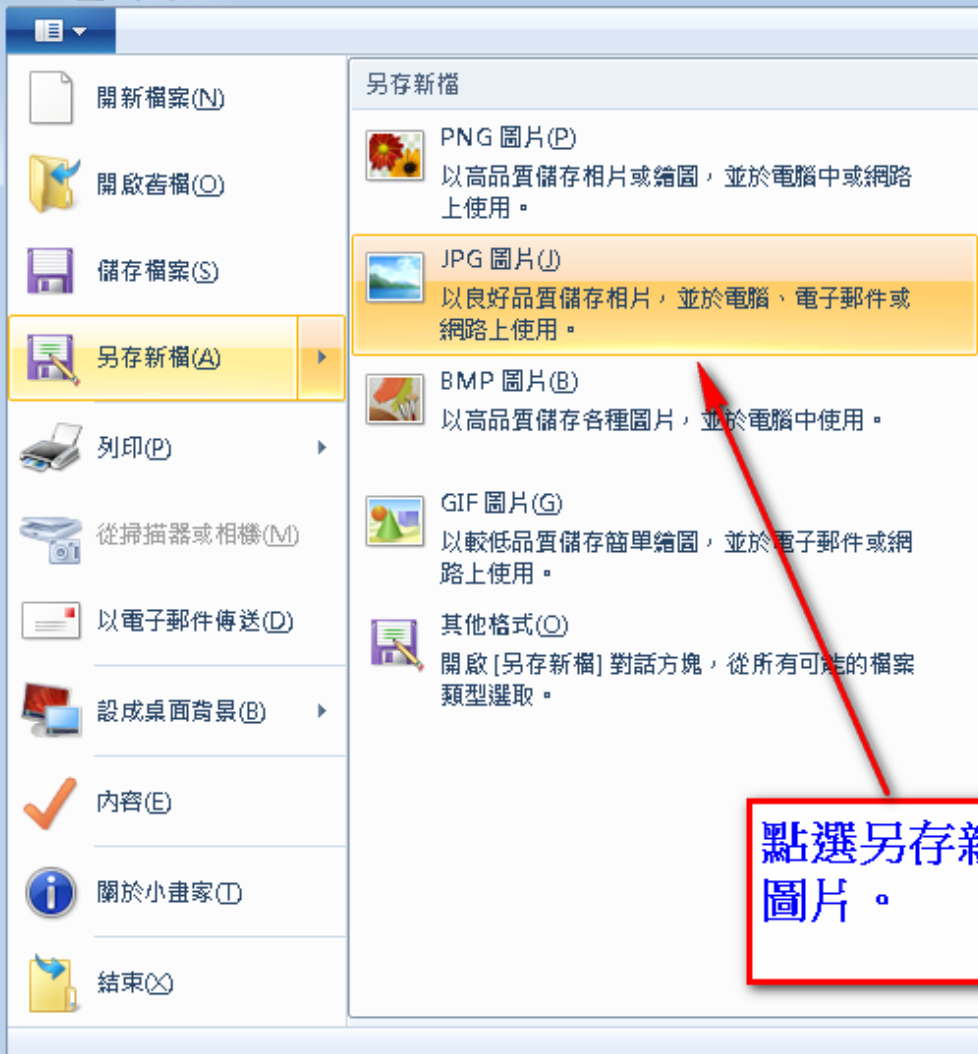

1. 點選像素。
2. 取消維持外觀比例。
3. 水平：413、垂直：531。
4. 點選確定

點選另存新檔->JPG
圖片。