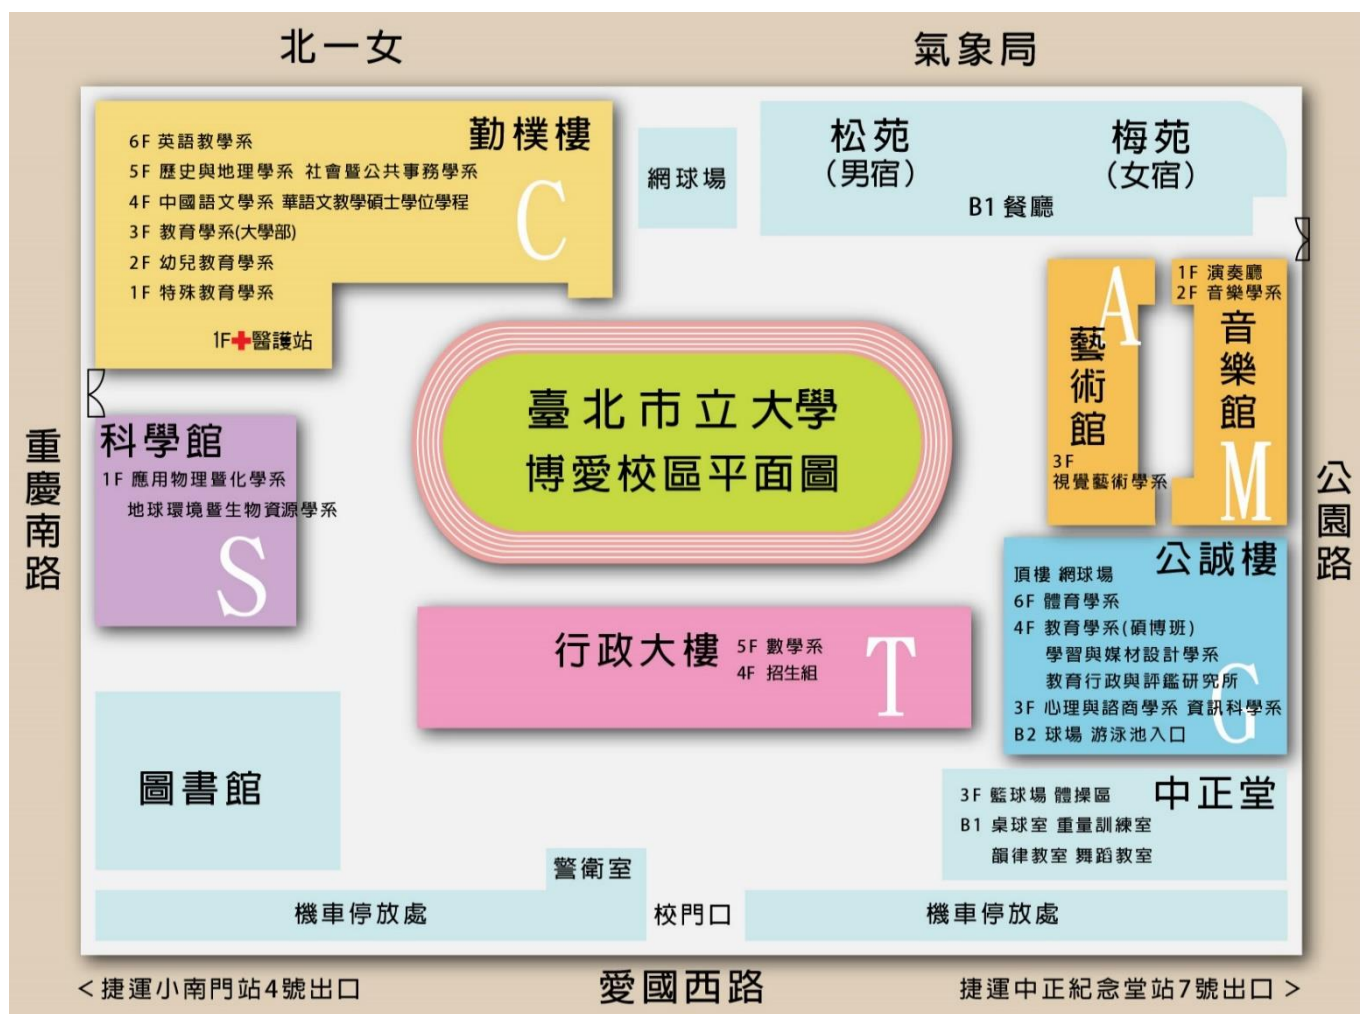

臺北市立大學博愛校區交通路線及位置圖

(地址：100234 臺北市中正區愛國西路1號)

一、捷運

(一) 中正紀念堂站 6號出口—國家圖書館
7號出口—愛國西路·近中央銀行。

(二) 小南門站 4號出口—臺灣菸酒公司。

二、公車

(一) 貴陽街：一女中站 (3、15、38、235、241、245、270、662、663等)。

(二) 重慶南路：一女中站 (262等)。

(三) 公園路：市立教大附小站 (5、18、204、227、235、236、241、243、251、295、604、630、644、648、662、663、706等)。

(四) 愛國西路：北市大站 (2、252、644、660等)。

※ 以上為參考資料。

※ 本校博愛校區停車位不對外開放，請搭乘大眾交通運輸工具；自行開車者可就近停往中正紀念堂或附近停車場 (南昌路、南海路對面)，謝謝合作！

臺北市立大學天母校區交通路線及位置圖

(地址：111036臺北市士林區忠誠路2段101號)
(請從忠誠路2段207巷進入天母校區教學大樓)

一、芝山捷運站出發

(一) 直接步行約20~30分鐘

1. 福國路→中山北路→忠誠路一段→忠誠路二段207巷。
2. 德行西路→德行東路→忠誠路二段→忠誠路二段207巷。

(二) 步行至忠誠路忠誠公園旁的公車德行站，搭乘下列路線公車至啟智學校站下車：公車285、685、279、紅12。

二、士林捷運站出發

(一) 直接步行約25~35分鐘

1. 中山北路五段→福林公園→福林橋→忠誠路一段→忠誠路二段→忠誠路二段207巷。
2. 中正路→中山北路五段→福林橋→忠誠路一段→忠誠路二段→忠誠路二段207巷。

(二) 步行至中山北路五段公車福林橋站，搭乘下列路線公車至啟智學校站下車：公車285、685、279、紅12。

三、劍潭捷運站出發

(一) 直接步行約40~50分

鐘劍潭站→中山北路四段→中山北路五段→福林橋→忠誠路一段→忠誠路二段→忠誠路二段207巷。