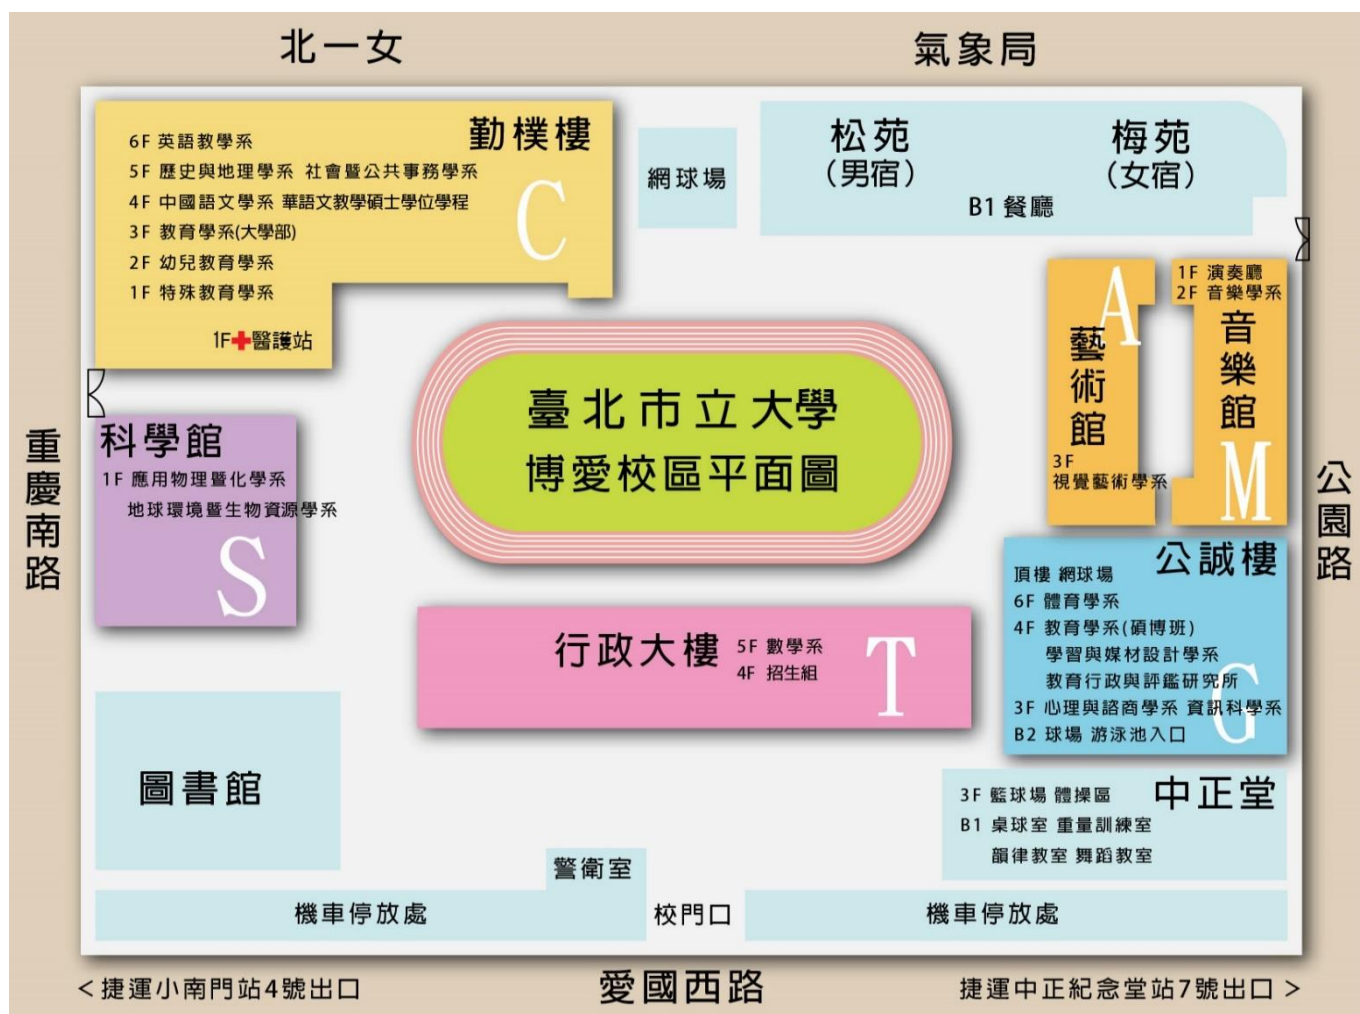

臺北市立大學博愛校區交通路線及位置圖

(地址：100234 臺北市中正區愛國西路1號)

一、捷運

- (一) 中正紀念堂站 6號出口—國家圖書館
7號出口—愛國西路·近中央銀行。
- (二) 小南門站 4號出口—臺灣菸酒公司。

二、公車

- (一) 貴陽街：一女中站 (3、15、38、235、241、245、270、662、663等)。
- (二) 重慶南路：一女中站 (262等)。
- (三) 公園路：市立教大附小站 (5、18、204、227、235、236、241、243、251、295、604、630、644、648、662、663、706等)。
- (四) 愛國西路：北市大站 (2、252、644、660等)。

※ 以上為參考資料。

※ 本校博愛校區停車位不對外開放，請搭乘大眾交通運輸工具；自行開車者可就近停往中正紀念堂或附近停車場 (南昌路、南海路對面)，謝謝合作！

臺北市立大學天母校區交通路線及位置圖

(地址：111036臺北市士林區忠誠路2段101號)
(請從忠誠路2段207巷進入天母校區教學大樓)

一、芝山捷運站出發

(一) 直接步行約20~30分鐘

1. 福國路→中山北路→忠誠路一段→忠誠路二段207巷。
2. 德行西路→德行東路→忠誠路二段→忠誠路二段207巷。

(二) 步行至忠誠路忠誠公園旁的公車德行站，搭乘下列路線公車至啟智學校站下車：公車285、685、279、紅12。

二、士林捷運站出發

(一) 直接步行約25~35分鐘

1. 中山北路五段→福林公園→福林橋→忠誠路一段→忠誠路二段→忠誠路二段207巷。
2. 中正路→中山北路五段→福林橋→忠誠路一段→忠誠路二段→忠誠路二段207巷。

(二) 步行至中山北路五段公車福林橋站，搭乘下列路線公車至啟智學校站下車：公車285、685、279、紅12。

三、劍潭捷運站出發

(一) 直接步行約40~50分

鐘劍潭站→中山北路四段→中山北路五段→福林橋→忠誠路一段→忠誠路二段→忠誠路二段207巷。

(二) 步行至中山北路四段銘傳大學旁的公車銘傳大學站，搭乘下列路線公車至啟智學校站下車：公車685、606、279。

※ 以上為參考資料。