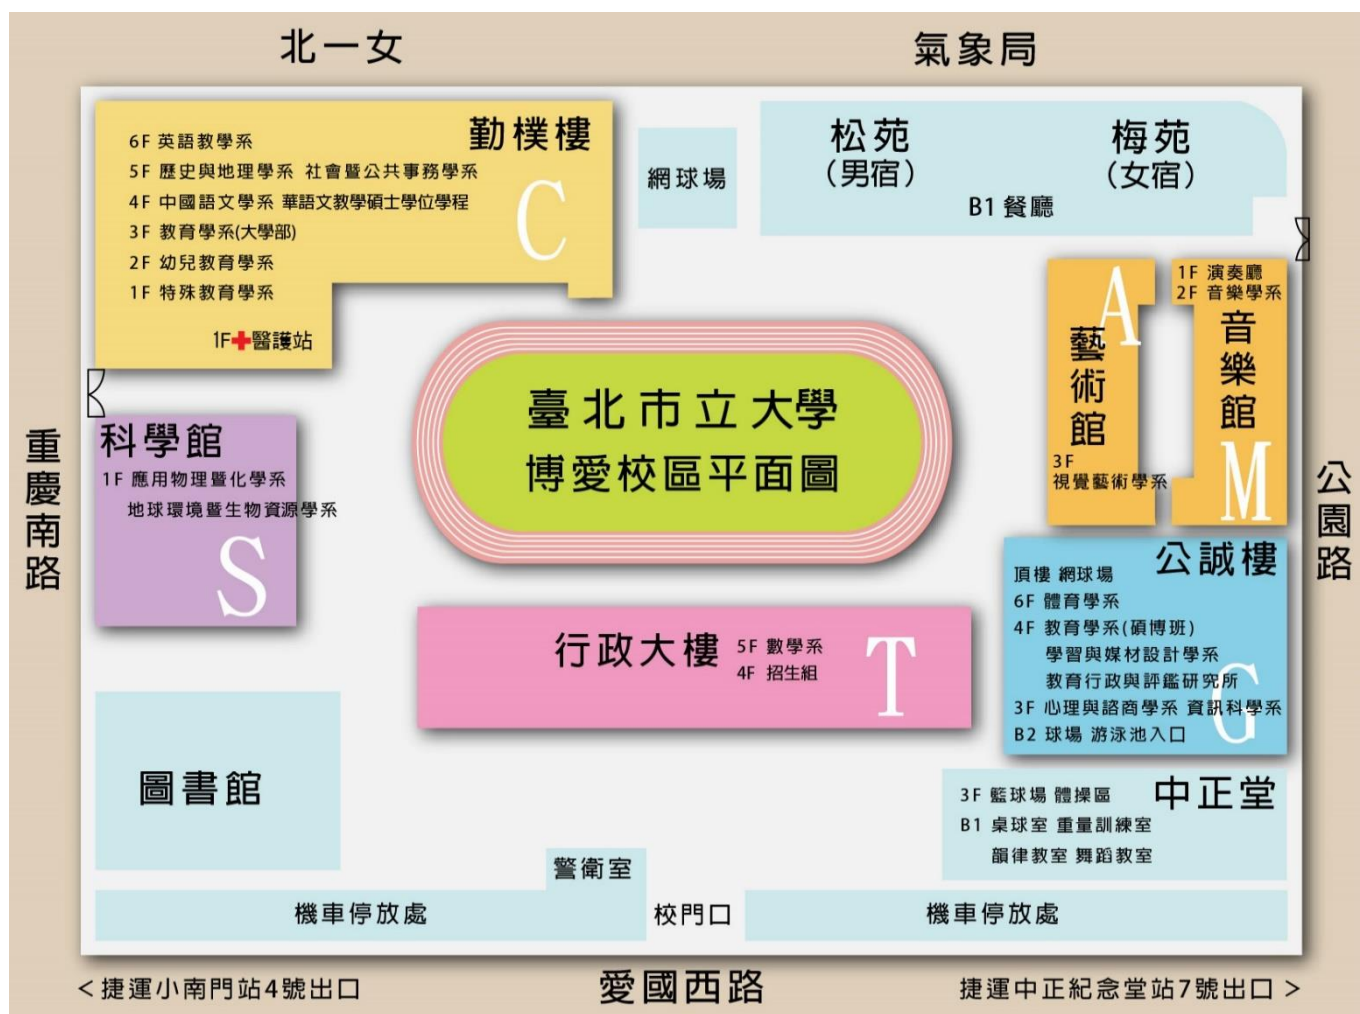

# 臺北市立大學博愛校區交通路線及位置圖

(地址：100234 臺北市中正區愛國西路1號)

## 一、捷運

- (一) 中正紀念堂站 6號出口—國家圖書館  
7號出口—愛國西路·近中央銀行。
- (二) 小南門站 4號出口—臺灣菸酒公司。

# 臺北市立大學天母校區交通路線及位置圖

(地址：111036臺北市士林區忠誠路2段101號)  
(請從忠誠路2段207巷進入天母校區教學大樓)

## 一、芝山捷運站出發

(一) 直接步行約20~30分鐘

1. 福國路→中山北路→忠誠路一段→忠誠路二段207巷。
2. 德行西路→德行東路→忠誠路二段→忠誠路二段207巷。

(二) 步行至忠誠路忠誠公園旁的公車德行站，搭乘下列路線公車至啟智學校站下車：公車285、685、279、紅12。