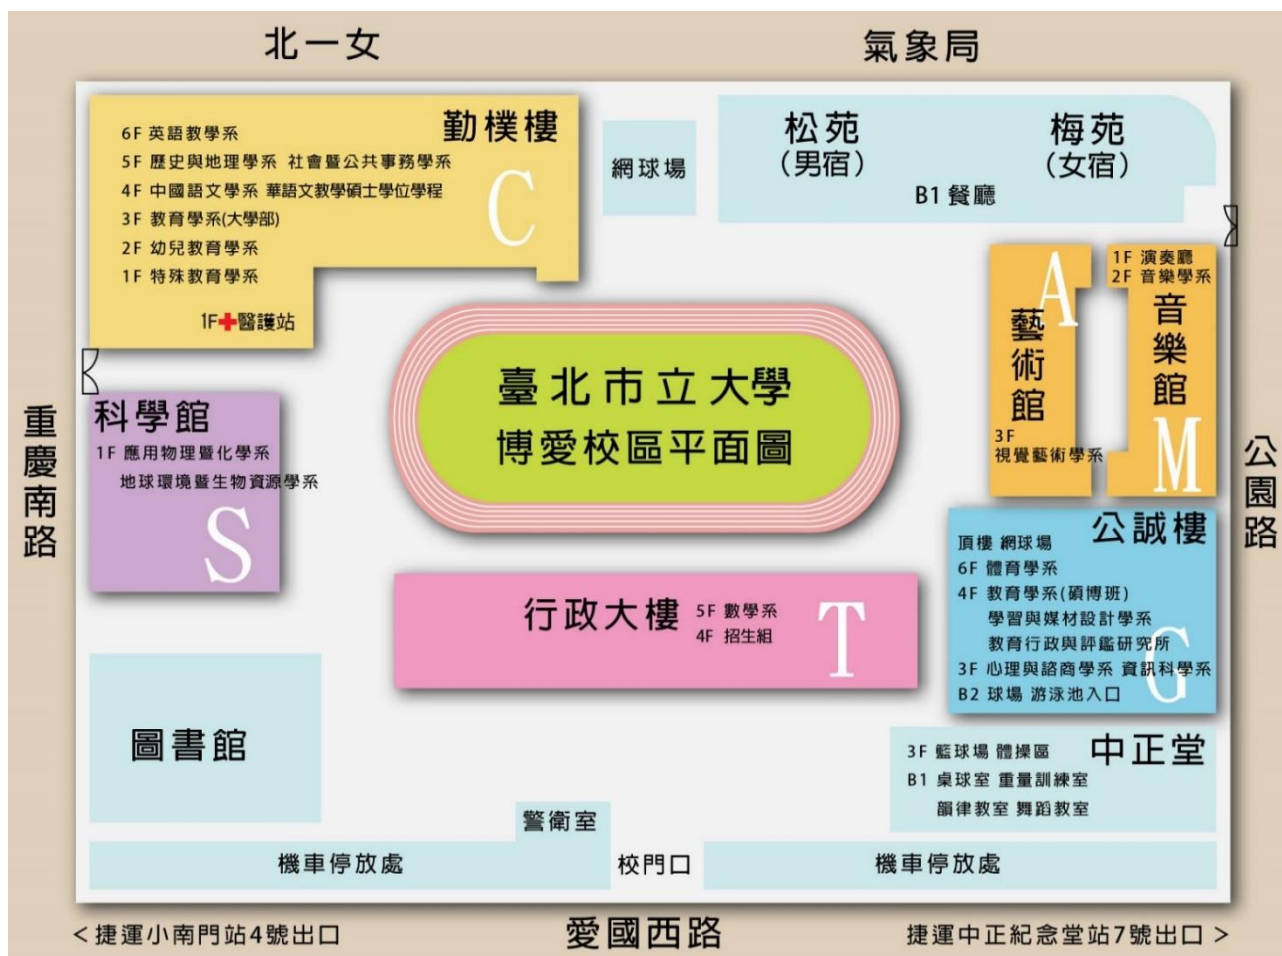

# 臺北市立大學博愛校區交通路線及位置圖

(地址：100234臺北市中正區愛國西路1號)

## 一、捷運

- (一) 中正紀念堂站 6號出口—國家圖書館  
7號出口—愛國西路·近中央銀行。
- (二) 小南門站 4號出口—臺灣菸酒公司。

# 臺北市立大學天母校區交通路線及位置圖

(地址：111036臺北市士林區忠誠路2段101號)

(請從忠誠路2段207巷進入天母校區教學大樓)

## 一、芝山捷運站出發

(一) 直接步行約20~30分鐘

1. 福國路→中山北路→忠誠路一段→忠誠路二段207巷。
2. 德行西路→德行東路→忠誠路二段→忠誠路二段207巷。

(二) 步行至忠誠路忠誠公園旁的公車德行站，搭乘下列路線公車至啟智學校站下車：公車285、685、279、紅12。