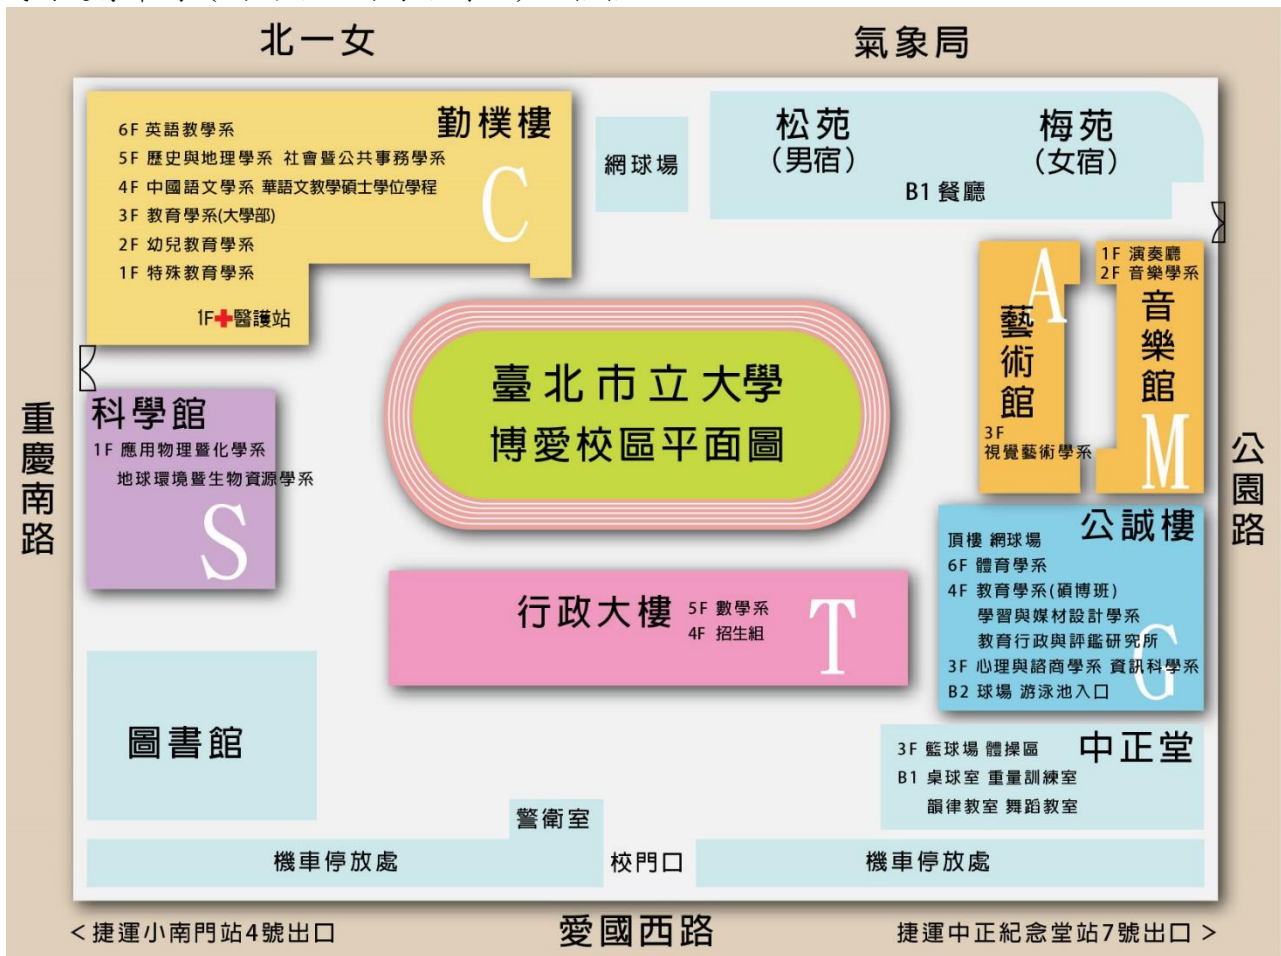

# 臺北市立大學博愛校區位置圖

地址：100234臺北市中正區愛國西路1號

## 一、 捷運：

1. 中正紀念堂站 6號出口—國家圖書館  
7號出口—愛國西路近中央銀行
2. 小南門站 4號出口—臺灣菸酒公司

## 二、 公車：

1. 貴陽街：一女中站（3、15、38、235、241、245、270、662、663等）
2. 重慶南路：一女中站（262等）
3. 公園路：市立大學附小站（5、18、204、227、235、236、241、243、251、295、604、630、644、648、662、663、706等）
4. 愛國西路：臺北市立大學站（2、252、644、660等）

※以上為參考資料。

※請盡量搭乘公車或捷運，本校博愛校區停車位不對外開放，自行開車者可就近停往中正紀念堂或附近停車場（南昌路、南海路對面），謝謝

# 臺北市立大學天母校區位置圖

(地址：111036臺北市士林區忠誠路2段101號)

(請從忠誠路2段207巷進天母校區教學大樓)