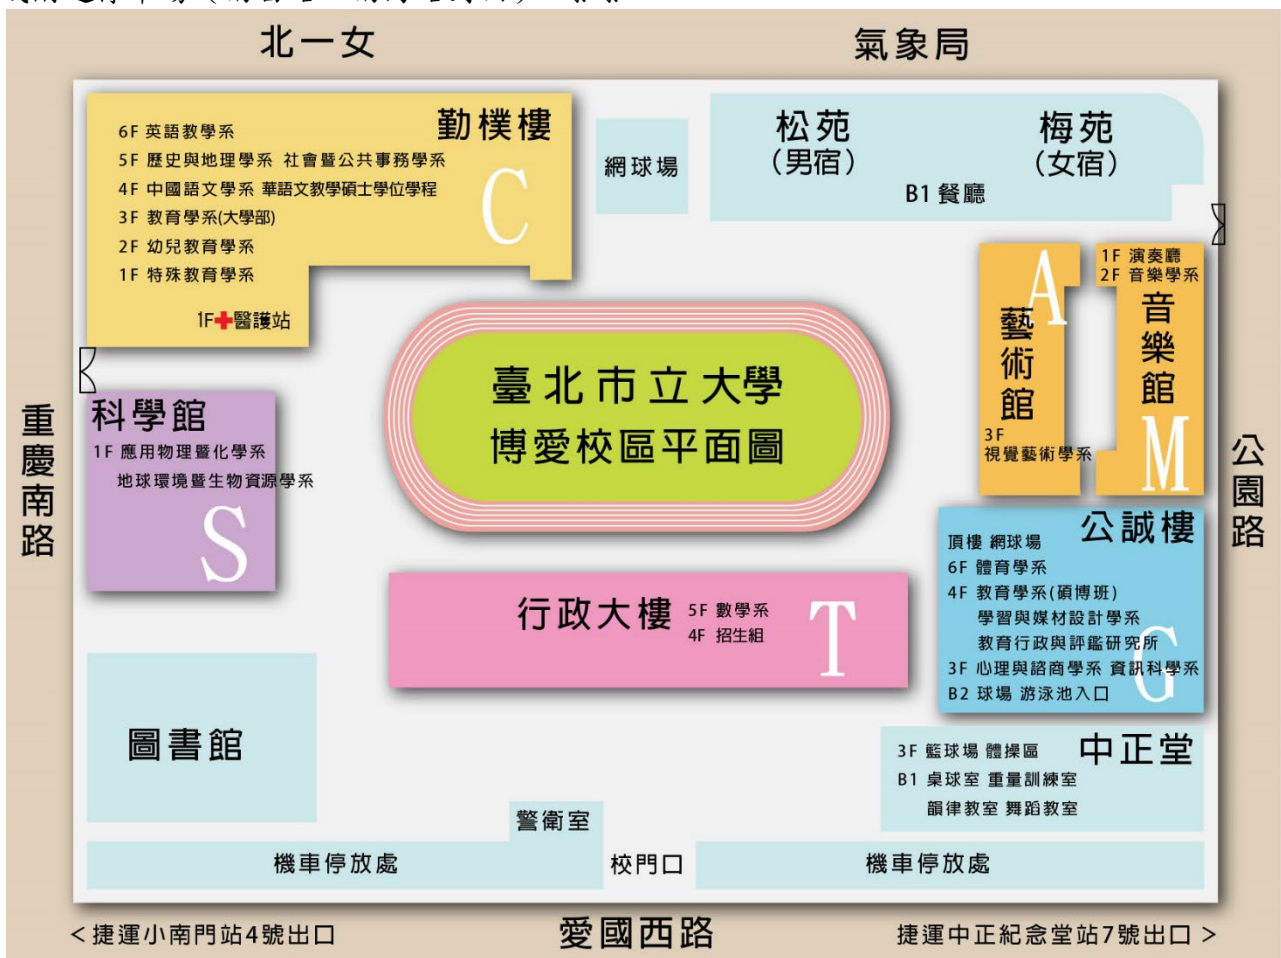

# 臺北市立大學博愛校區位置圖

地址：100234臺北市中正區愛國西路1號

## 一、 捷運：

1. 中正紀念堂站 6號出口—國家圖書館  
7號出口—愛國西路近中央銀行
2. 小南門站 4號出口—臺灣菸酒公司

# 臺北市立大學天母校區位置圖

(地址：111036臺北市士林區忠誠路2段101號)

(請從忠誠路2段207巷進天母校區教學大樓)

## 一、芝山捷運站出發

(一)直接步行約 20~30 分鐘

1. 福國路→中山北路→忠誠路一段→忠誠路二段 207 巷。
2. 德行西路→德行東路→忠誠路二段→忠誠路二段 207 巷。

(二)步行至忠誠路忠誠公園旁的公車德行站，搭乘下列路線公車至啟智學校站下車：285、685、279、紅 12。