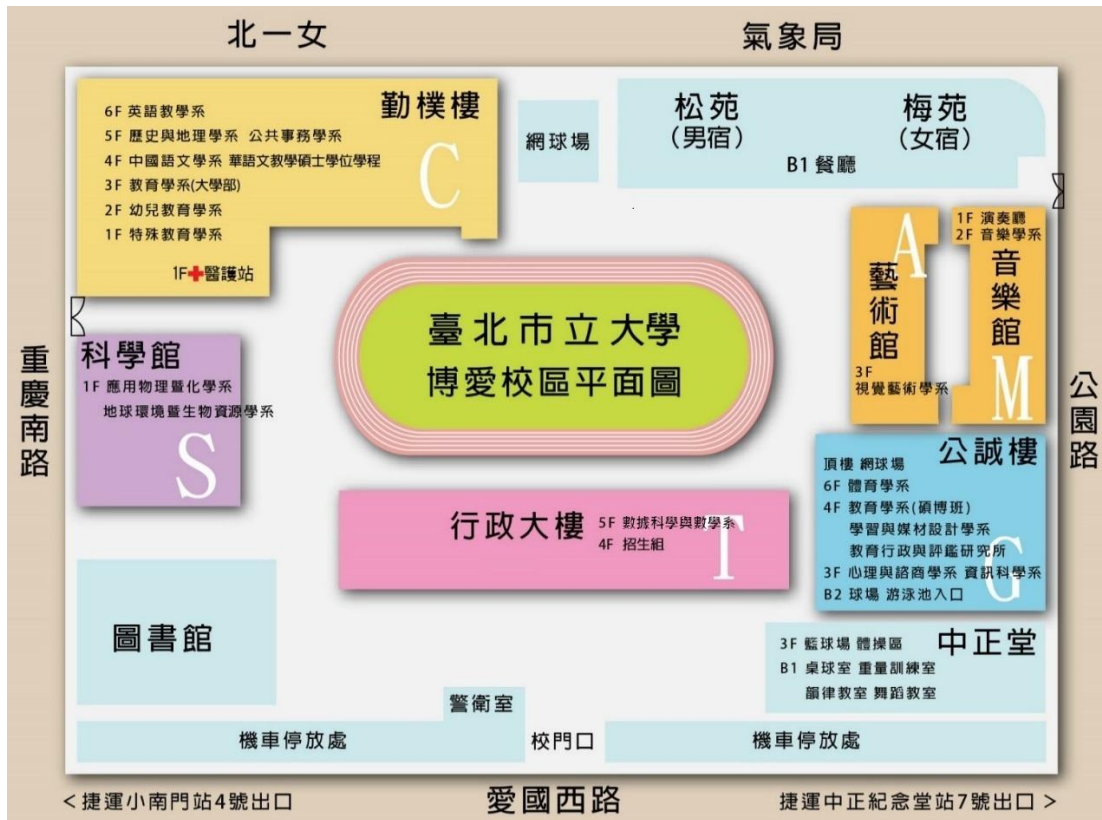

# 臺北市立大學博愛校區位置圖

(地址：100234臺北市中正區愛國西路1號)

## 一、捷運：

- (一) 中正紀念堂站 7號出口—愛國西路、近中央銀行。(出站約步行3分鐘)
- (二) 小南門站 4號出口—臺灣菸酒公司。(出站約步行4分鐘)

## 二、公車：

- (一) 貴陽街：一女中（貴陽）站【38（往環南市場方向）、235、241（往博愛路方向）、245（往宏國德霖科技大學方向）、270、662（例假日停駛）、663（例假日停駛）、758（例假日停駛）】
- (二) 重慶南路：一女中（重慶）站【262&262區（往民生社區方向）】
- (三) 公園路：一女中（公園）/市立大學附小站【5、204、235、236羅斯福路幹線、241、243（往中和方向）、251、295（往臺北車站方向）、630、644（往青潭方向）、648（往臺北車站方向）、662（例假日停駛）、663（例假日停駛）、706】
- (四) 愛國西路：臺北市立大學站【252、644（往博愛路方向）、660】

# 臺北市立大學天母校區位置圖

(地址：111036臺北市士林區忠誠路2段101號)

(請從忠誠路2段207巷進天母校區教學大樓)